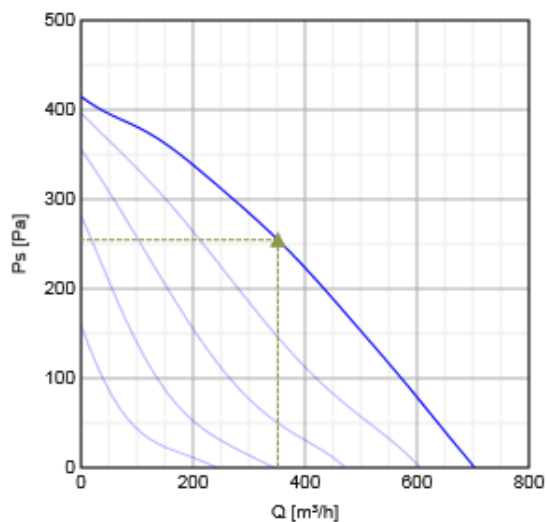

Vzduchový výkon a tlak

	Pracovný bod						
	Q [m³/h]	Ps [Pa]	P [W]	n [min⁻¹]	I [A]	SFP [kW/m³/s]	U [V]
Max. účinnosť	▲ 352 ▲	▲ 255 ▲	▲ 103 ▲	2568	0.45	1.06	230

Akustické dáta

Hladina akust. výkonu		63	125	250	500	1k	2k	4k	8k	Celk
Sanie	dB(A)	41	66	72	74	69	63	56	45	77
Výtlak	dB(A)	43	67	72	68	67	62	56	44	75
Okolie	dB(A)	14	28	41	53	47	47	43	25	55