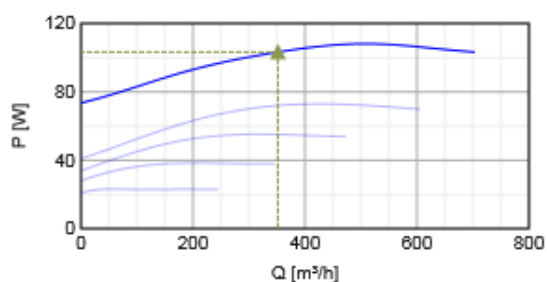

Výkon

Krivky

Vzduchový výkon a tlak

	Pracovný bod						
	Q [m³/h]	Ps [Pa]	P [W]	n [min⁻¹]	I [A]	SFP [kW/m³/s]	U [V]
Max. účinnosť	▲ 352 ▲	▲ 255 ▲	▲ 103 ▲	2568	0.45	1.06	230

Akustické dáta

Hladina akust. výkonu		63	125	250	500	1k	2k	4k	8k	Celk
Sanie	dB(A)	41	66	72	74	69	63	56	45	77
Výtlak	dB(A)	43	67	72	68	67	62	56	44	75
Okolie	dB(A)	14	28	41	53	47	47	43	25	55