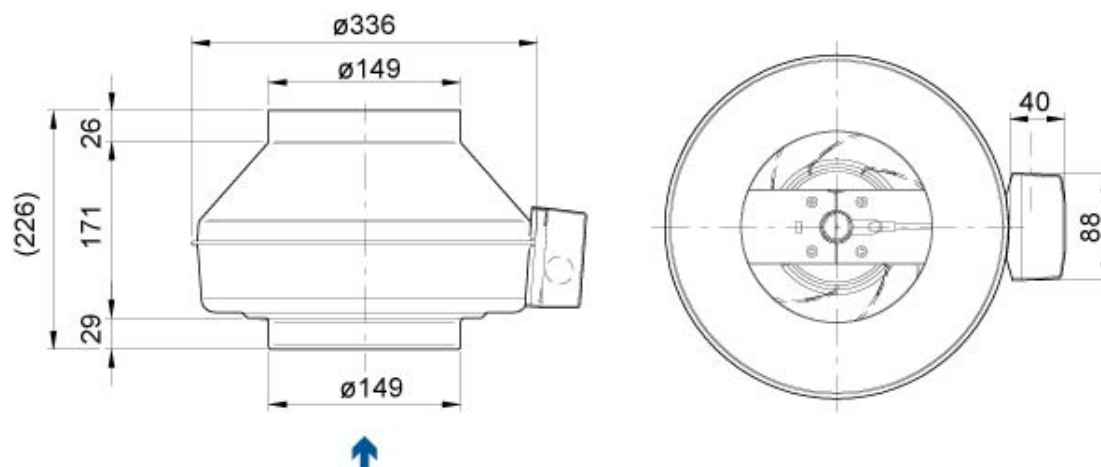

Rozmery

EI. zapojenie

brown = hnedý
blue = modrý
black = čierny

yellow/green = žltozelený

Príslušenstvo

Elektrické príslušenstvo

- CO2RT-R-D snímač (6993)
- DTV 500 snímač (5044)
- HR 1 snímač (5150)
- IR24/P snímač (6995)
- RE 1.5 regulátor (5000)
- REE 1 regulátor (5314)
- REPT 6 regulátor (5698)
- RETP 6 Temp/Pressure regulator (32293)
- REU 1.5 regulátor (5004)
- REV-3POL/03 ON/OFF vypínač (33978)
- RT 0-30 termostat (5151)
- T 120 časový spínač (5165)