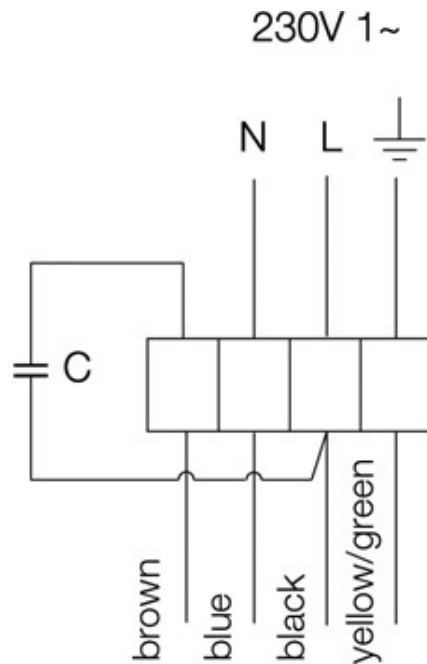

Výkon

Krivky

Vzduchový výkon a tlak

	Pracovný bod						
	Q [m³/h]	Ps [Pa]	P [W]	n [min⁻¹]	I [A]	SFP [kW/m³/s]	U [V]
Max. účinnosť	▲ 352 ▲	▲ 255 ▲	▲ 103 ▲	2568	0.45	1.06	230

Akustické dáta

Hladina akust. výkonu		63	125	250	500	1k	2k	4k	8k	Celk
Sanie	dB(A)	41	66	72	74	69	63	56	45	77
Výtlak	dB(A)	43	67	72	68	67	62	56	44	75
Okolie	dB(A)	14	28	41	53	47	47	43	25	55

Rozmery

EI. zapojenie

brown = hnedý
blue = modrý
black = čierny

yellow/green = žltozelený

Príslušenstvo

Elektrické príslušenstvo

- CO2RT-R-D snímač (6993)
- DTV 500 snímač (5044)
- HR 1 snímač (5150)
- IR24/P snímač (6995)
- RE 1.5 regulátor (5000)
- REE 1 regulátor (5314)
- REPT 6 regulátor (5698)
- RETP 6 Temp/Pressure regulator (32293)
- REU 1.5 regulátor (5004)
- REV-3POL/03 ON/OFF vypínač (33978)
- RT 0-30 termostat (5151)
- T 120 časový spínač (5165)